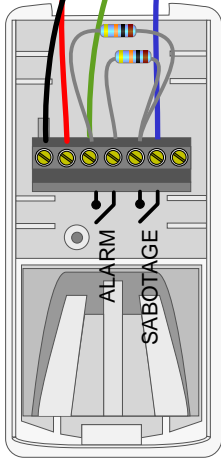

Alarm SSI 5000
3V94 og op

EV 110