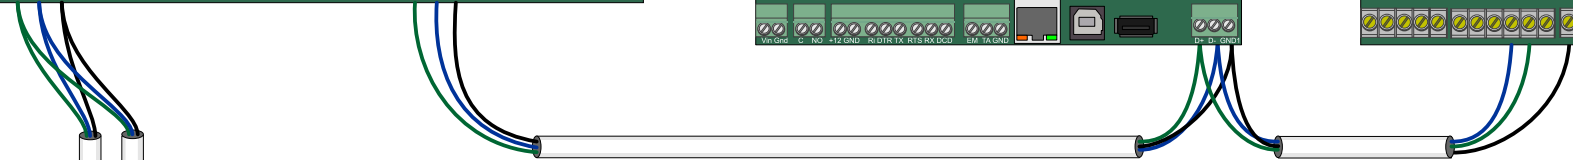

SSI 6000

Kombi Master

- | | | |
|-----|----|--------|
| DCD | -1 | - GRÅ |
| Rx | -2 | - HVID |
| Tx | -3 | - GUL |
| DTR | -4 | - BLÅ |
| GND | -5 | - GRØN |

SSI 5-6000

IP Master gammel model

DCD	-1	- GRÅ
Rx	-2	- HVID
Tx	-3	- GUL
DTR	-4	- BLÅ
GND	-5	- GRØN

Hoved bus

Alarm slave bus