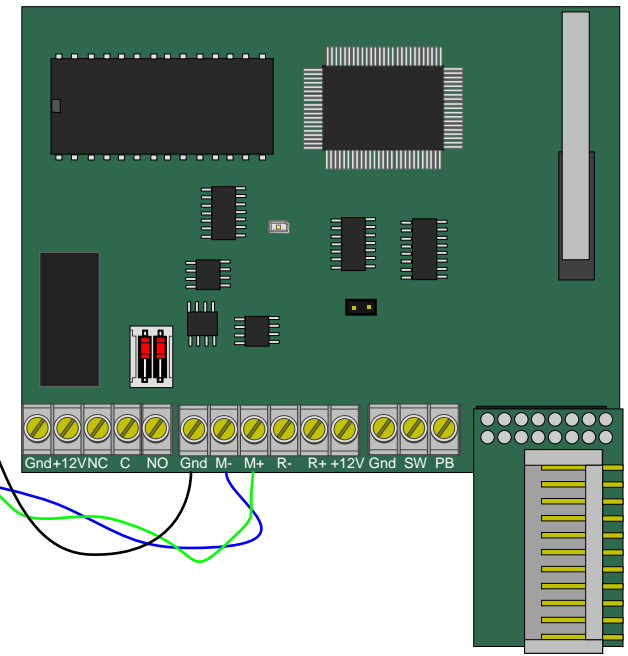

SSI 6000

Kombi Master

- | | | |
|-----|----|--------|
| DCD | -1 | - GRÅ |
| Rx | -2 | - HVID |
| Tx | -3 | - GUL |
| DTR | -4 | - BLÅ |
| GND | -5 | - GRØN |

SSI 5-6000

IP Master gammel model

DCD	-1	- GRÅ
Rx	-2	- HVID
Tx	-3	- GUL
DTR	-4	- BLÅ
GND	-5	- GRØN

Hoved bus

Alarm slave bus