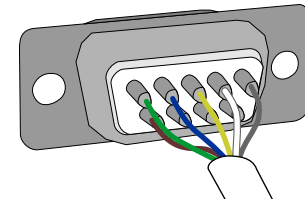

SSI 6000

Kombi Master

- | | | |
|-----|----|--------|
| DCD | -1 | - GRÅ |
| Rx | -2 | - HVID |
| Tx | -3 | - GUL |
| DTR | -4 | - BLÅ |
| GND | -5 | - GRØN |

SSI 5-6000

IP Master gammel model

DCD	-1	- GRÅ
Rx	-2	- HVID
Tx	-3	- GUL
DTR	-4	- BLÅ
GND	-5	- GRØN

Hoved bus

Alarm slave bus