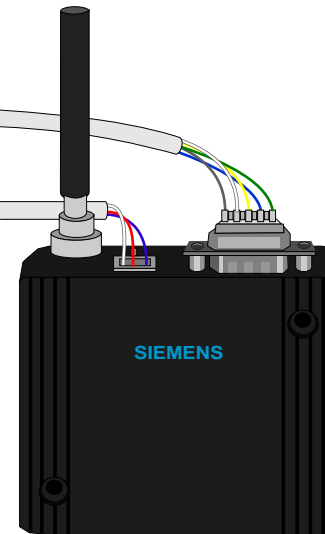

SSI 6000

Kombi Master

- | | | |
|-----|----|--------|
| DCD | -1 | - GRÅ |
| Rx | -2 | - HVID |
| Tx | -3 | - GUL |
| DTR | -4 | - BLÅ |
| GND | -5 | - GRØN |

SSI 5-6000

IP Master gammel model

DCD	-1	- GRÅ
Rx	-2	- HVID
Tx	-3	- GUL
DTR	-4	- BLÅ
GND	-5	- GRØN

Hoved bus

Alarm slave bus