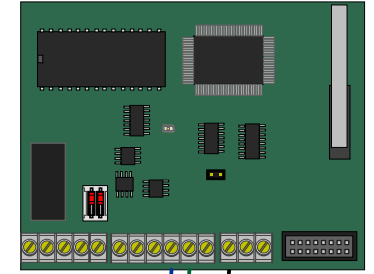

SSI 6000

Kombi Master

- | | | |
|-----|----|--------|
| DCD | -1 | - GRÅ |
| Rx | -2 | - HVID |
| Tx | -3 | - GUL |
| DTR | -4 | - BLÅ |
| GND | -5 | - GRØN |

SSI 5-6000

IP Master gammel model

DCD	-1	- GRÅ
Rx	-2	- HVID
Tx	-3	- GUL
DTR	-4	- BLÅ
GND	-5	- GRØN

Hoved bus

Alarm slave bus