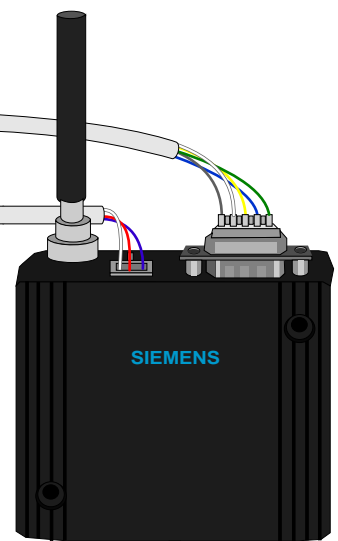

SSI 6000

Kombi Master

- | | | |
|-----|----|--------|
| DCD | -1 | - GRÅ |
| Rx | -2 | - HVID |
| Tx | -3 | - GUL |
| DTR | -4 | - BLÅ |
| GND | -5 | - GRØN |

SSI 5-6000

IP Master gammel model

DCD	-1	- GRÅ
Rx	-2	- HVID
Tx	-3	- GUL
DTR	-4	- BLÅ
GND	-5	- GRØN

Hoved bus

Alarm slave bus