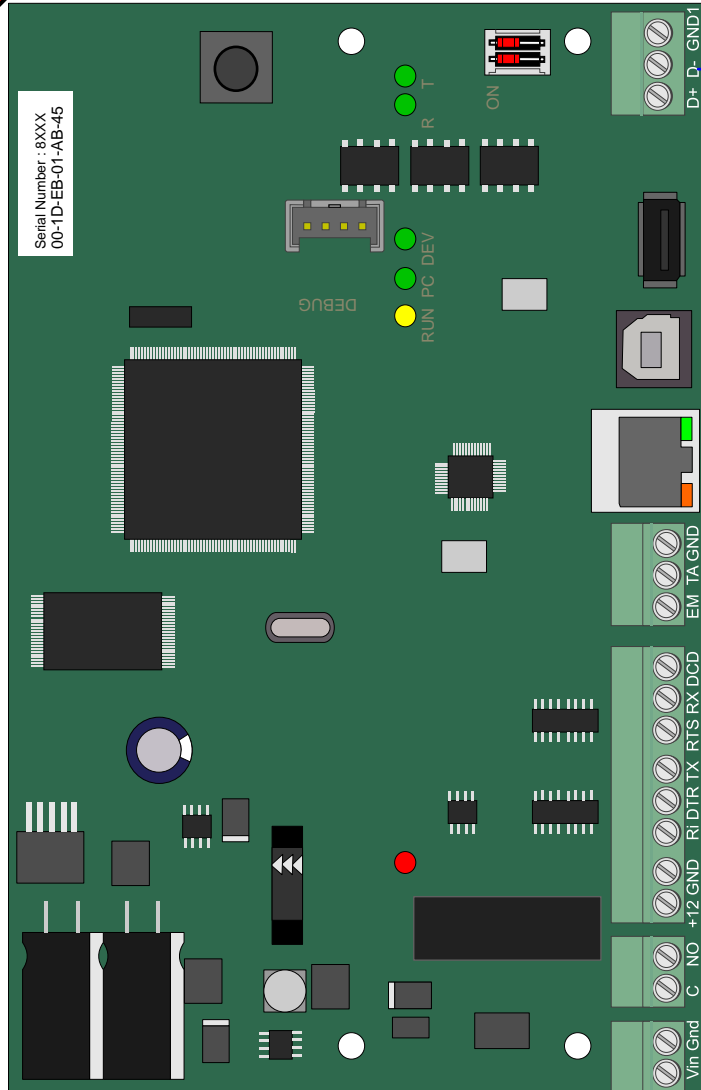

SSI 6000

Kombi Master

- | | | |
|-----|----|--------|
| DCD | -1 | - GRÅ |
| Rx | -2 | - HVID |
| Tx | -3 | - GUL |
| DTR | -4 | - BLÅ |
| GND | -5 | - GRØN |

SSI 5-6000

IP Master gammel model

DCD	-1	- GRÅ
Rx	-2	- HVID
Tx	-3	- GUL
DTR	-4	- BLÅ
GND	-5	- GRØN

Hoved bus

Alarm slave bus