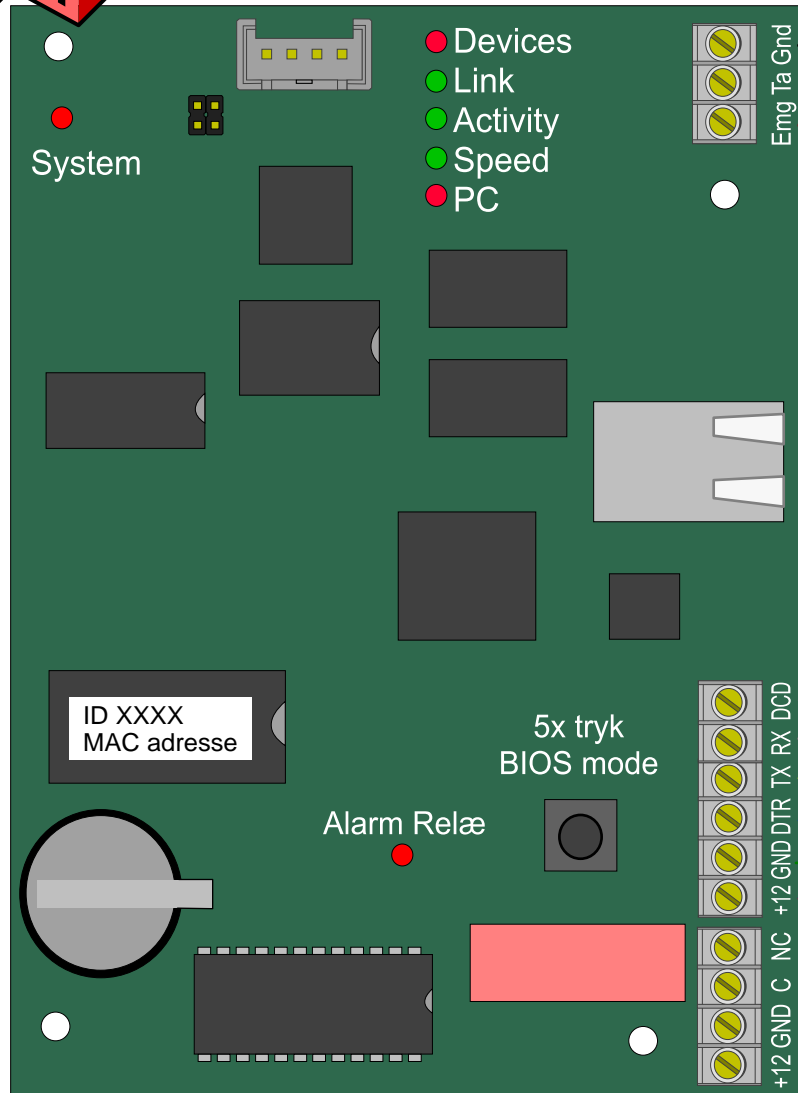

SSI 6000

Kombi Master

- | | | |
|-----|----|--------|
| DCD | -1 | - GRÅ |
| Rx | -2 | - HVID |
| Tx | -3 | - GUL |
| DTR | -4 | - BLÅ |
| GND | -5 | - GRØN |

SSI 5-6000

IP Master gammel model

DCD	-1	- GRÅ
Rx	-2	- HVID
Tx	-3	- GUL
DTR	-4	- BLÅ
GND	-5	- GRØN

Hoved bus

Alarm slave bus