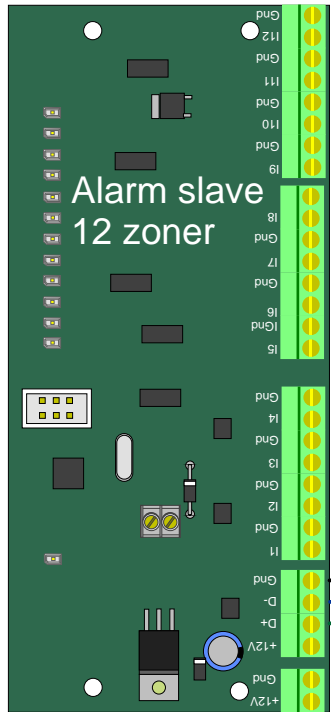

SSI 6000

Kombi Master

- | | | |
|-----|----|--------|
| DCD | -1 | - GRÅ |
| Rx | -2 | - HVID |
| Tx | -3 | - GUL |
| DTR | -4 | - BLÅ |
| GND | -5 | - GRØN |

SSI 5-6000

IP Master gammel model

DCD	-1	- GRÅ
Rx	-2	- HVID
Tx	-3	- GUL
DTR	-4	- BLÅ
GND	-5	- GRØN

Hoved bus

Alarm slave bus