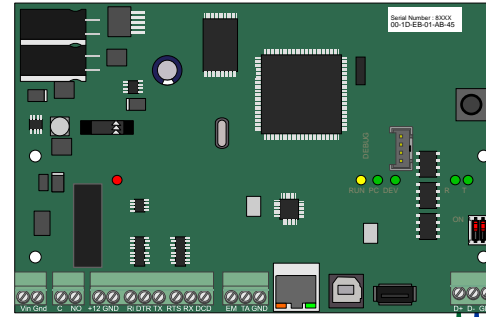

SSI 6000

Kombi Master

- | | | |
|-----|----|--------|
| DCD | -1 | - GRÅ |
| Rx | -2 | - HVID |
| Tx | -3 | - GUL |
| DTR | -4 | - BLÅ |
| GND | -5 | - GRØN |

SSI 5-6000

IP Master gammel model

DCD	-1	- GRÅ
Rx	-2	- HVID
Tx	-3	- GUL
DTR	-4	- BLÅ
GND	-5	- GRØN

Hoved bus

Alarm slave bus