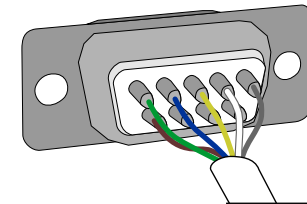

SSI 6000

Kombi Master

- | | | |
|-----|----|--------|
| DCD | -1 | - GRÅ |
| Rx | -2 | - HVID |
| Tx | -3 | - GUL |
| DTR | -4 | - BLÅ |
| GND | -5 | - GRØN |

SSI 5-6000

IP Master gammel model

DCD	-1	- GRÅ
Rx	-2	- HVID
Tx	-3	- GUL
DTR	-4	- BLÅ
GND	-5	- GRØN

Hoved bus

Alarm slave bus