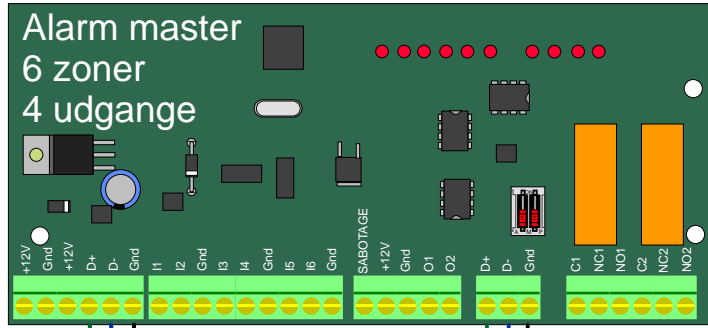

SSI 6000

Kombi Master

- | | | |
|-----|----|--------|
| DCD | -1 | - GRÅ |
| Rx | -2 | - HVID |
| Tx | -3 | - GUL |
| DTR | -4 | - BLÅ |
| GND | -5 | - GRØN |

SSI 5-6000

IP Master gammel model

DCD	-1	- GRÅ
Rx	-2	- HVID
Tx	-3	- GUL
DTR	-4	- BLÅ
GND	-5	- GRØN

Hoved bus

Alarm slave bus