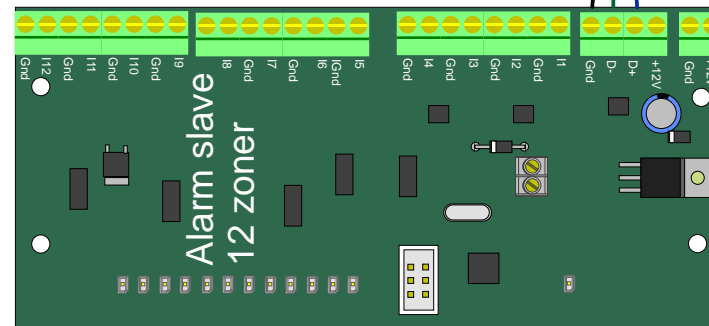

SSI 6000

Kombi Master

- | | | |
|-----|----|--------|
| DCD | -1 | - GRÅ |
| Rx | -2 | - HVID |
| Tx | -3 | - GUL |
| DTR | -4 | - BLÅ |
| GND | -5 | - GRØN |

SSI 5-6000

IP Master gammel model

DCD	-1	- GRÅ
Rx	-2	- HVID
Tx	-3	- GUL
DTR	-4	- BLÅ
GND	-5	- GRØN

Hoved bus

Alarm slave bus