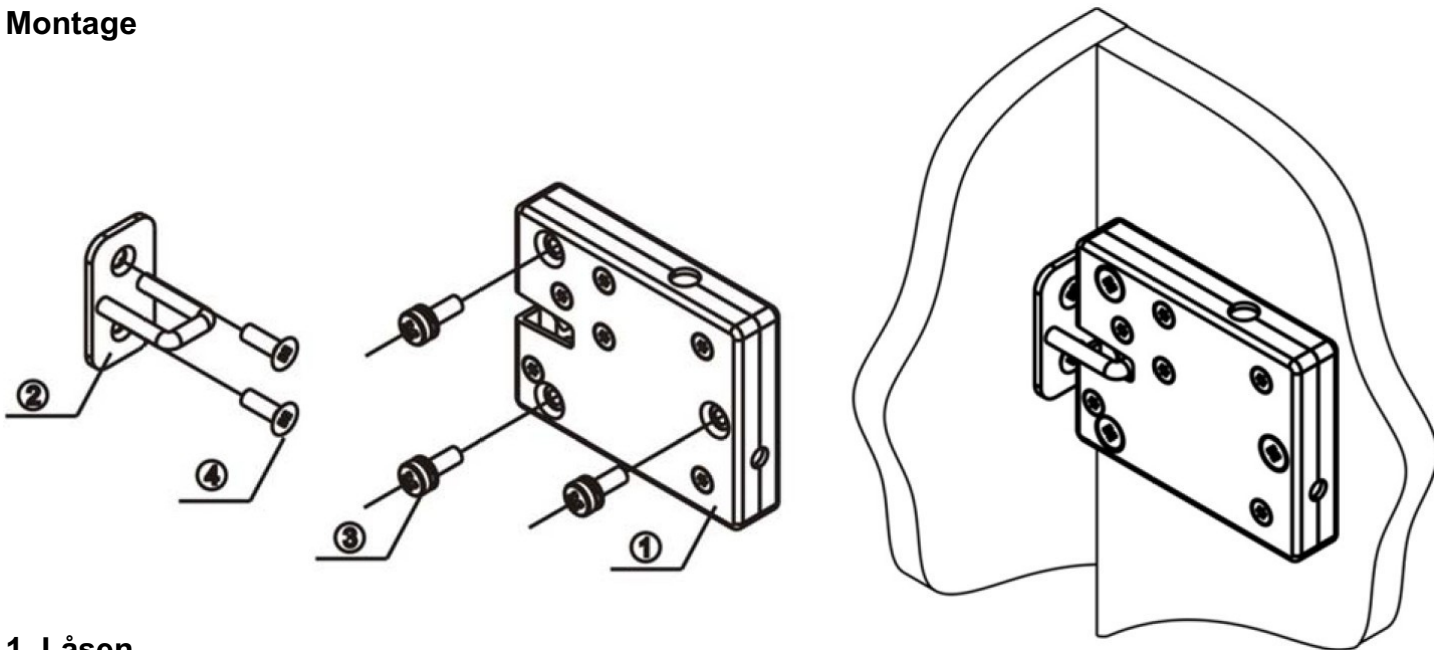

Låsen behøver kun strøm for at låse op, uden spænding kan lågen/døren skubbes i for aflåsning.

Opbygning:

- **Kraftigt metal konstruktion**
- **Nikkel belagt stål hus**
- **Overflade montering**
- **Mekanisk udløsning af lås**
- **3 stk. skrue montering sikrer let montering**
- **Position kontakt med signal om status**
- **Kan monteres overalt**

Arbejdes temperatur: -20°C ~ +60°C

Størrelse L B H: 72mm*56mm*13,8mm

Beskyttelses klasse: Ip20

VIGTIGT DA LÅSEN IKKE SELV SLIPPER SPOLE SPÆNDINGEN, KAN DER MAKS. VÆRE SPÆNDING PÅ SPOLEN I 10 SEK. VED OPLÅSNING.

Dimension:

Låseenhed

U beslag

Montage

1. Låsen
2. U beslag
3. M4x12mm rund hoved skrue med skiver
4. M4x8mm flad skrue

Kabinet dør

Kabinet ramme

Kabinet væg

Forbindelse af ledninger:

Rød: +12V
Sort: -0V

Gul: C
Grøn: NO - aflåst
Blå: NC - ulåst

Enhed i rustfrit materiale

Låsen der passer ind overalt i skuffer og skabe med automatisk åbning af dør/skuffe!