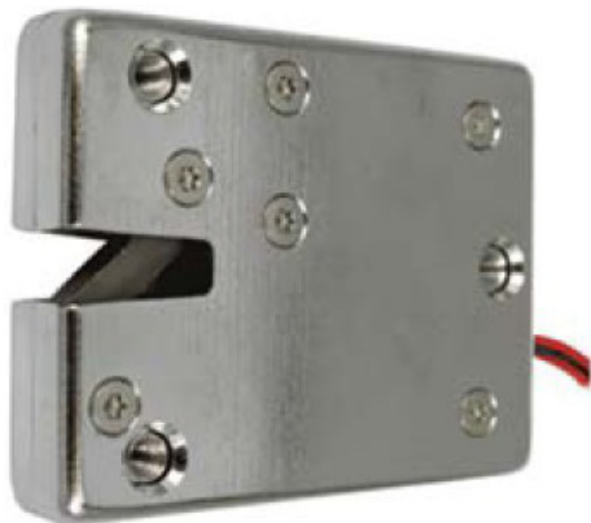

Elektrisk kabinet lås med status melding

Beskrivelse:

Vare nummer: 2800.0456

Denne lås er designet til brug i skuffer, skabe og post bokse.

Overflade montering enten vertikalt eller horisontal, skaber en nem og fleksibel montering. Låsen kan monteres til alle typer af adgangskontrol systemer eller fjernbetjening. Indbygget tilbagemelder med signal for oplåst/aflåst. Nød / test oplåsning kan gøres direkte på oversiden af Låsen ved hjælp af f.eks. kuglepen eller skruetrækker.

Låsen behøver kun strøm for at låse op, uden spænding kan lågen/døren skubbes i for aflåsning.

Opbygning:

- **Kraftigt metal konstruktion**
- **Nikkel belagt stål hus**
- **Overflade montering**
- **Mekanisk udløsning af lås**
- **3 stk. skrue montering sikrer let montering**
- **Position kontakt med signal om status**
- **Kan monteres overalt**

Specifikationer:

Spænding: 12V ± 10%

Forbrug ved åbning: ved 12.0 volt : 1500mA

Operation funktion: Låst med signal om bøjlen er i låsen (aflåst)

Holde styrke: 150kg

Antal operationer: 1.000.000

Tilbagemelder kontaktsæt: 2A @25VDC

Forbindelse af ledninger:

Rød: +12V
Sort: -0V

Gul: C
Grøn: NO - aflåst
Blå: NC - ulåst

Enhed i rustfrit materiale

Låsen der passer ind overalt i skuffer og skabe med automatisk åbning af dør/skuffe!