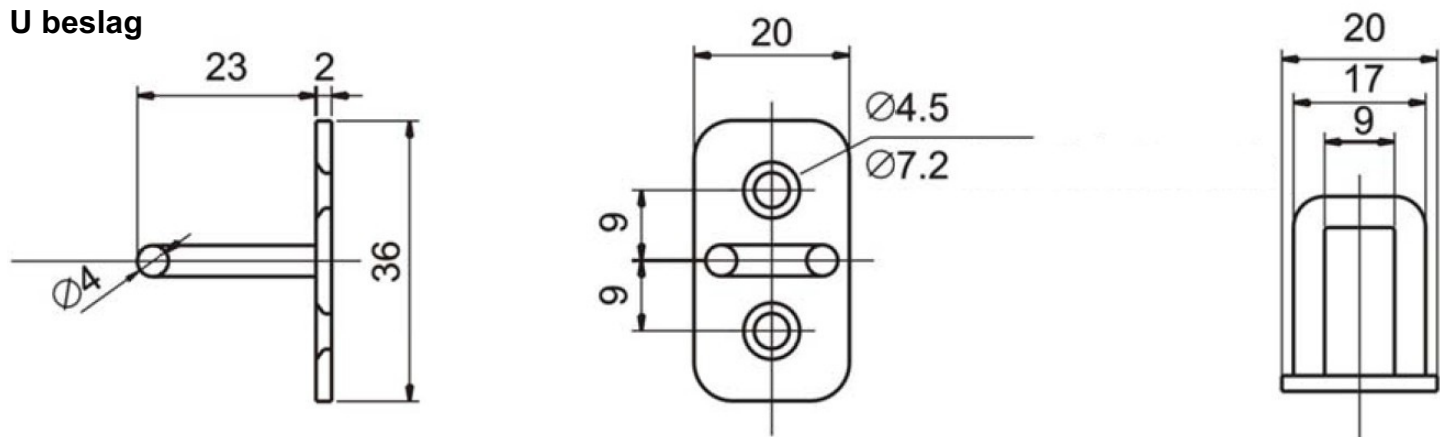

Arbejdes temperatur: -20°C ~ +60°C

Størrelse L B H: 72mm*56mm*13,8mm

Beskyttelses klasse: Ip20

VIGTIGT DA LÅSEN IKKE SELV SLIPPER SPOLE SPÆNDINGEN, KAN DER MAKS. VÆRE SPÆNDING PÅ SPOLEN I 10 SEK. VED OPLÅSNING.

Dimension:

Låseenhed

U beslag

Montage

1. Låsen
2. U beslag
3. M4x12mm rund hoved skrue med skiver
4. M4x8mm flad skrue

Kabinet dør

Kabinet ramme

Kabinet væg