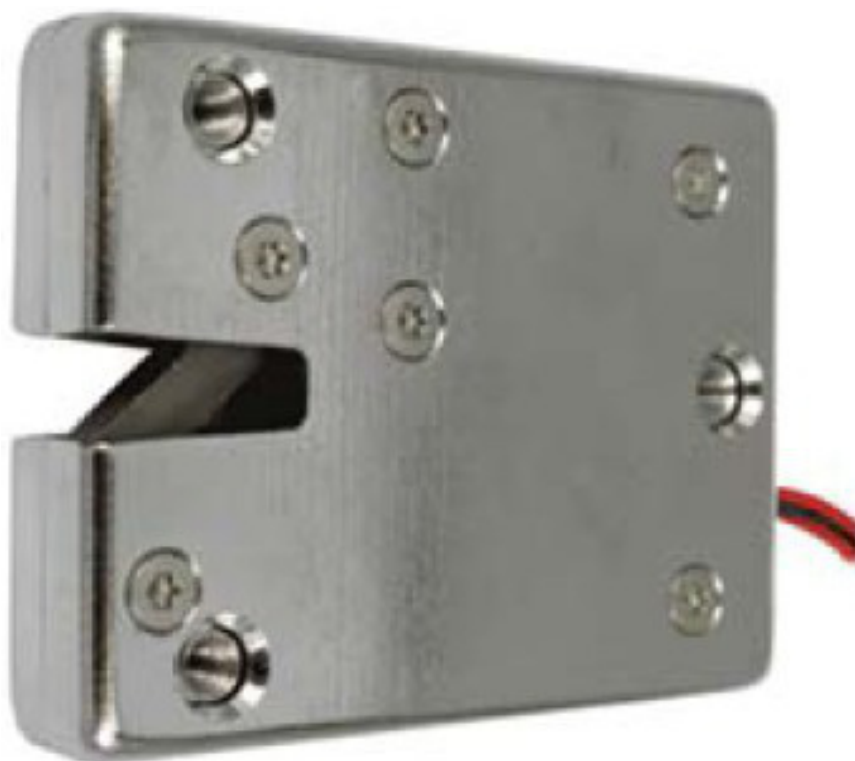

Elektrisk kabinet lås med status melding

Beskrivelse:

Vare nummer: 2800.0456

Denne lås er designet til brug i skuffer, skabe og post bokse.

Overflade montering enten vertikalt eller horisontal, skaber en nem og fleksibel montering. Låsen kan monteres til alle typer af adgangskontrol systemer eller fjernbetjening. Indbygget tilbagemelder med signal for oplåst/aflåst. Nød / test oplåsning kan gøres direkte på oversiden af Låsen ved hjælp af f.eks. kuglepen eller skruetrækker.

Låsen behøver kun strøm for at låse op, uden spænding kan lågen/døren skubbes i for aflåsning.

Opbygning:

- **Kraftigt metal konstruktion**
- **Nikkel belagt stål hus**
- **Overflade montering**
- **Mekanisk udløsning af lås**
- **3 stk. skrue montering sikrer let montering**
- **Position kontakt med signal om status**
- **Kan monteres overalt**

Dimension:

Låseenhed

U beslag

Montage

1. Låsen
2. U beslag
3. M4x12mm rund hoved skrue med skiver
4. M4x8mm flad skrue

Kabinet dør

Kabinet ramme

Kabinet væg

Forbindelse af ledninger:

Rød: +12V
Sort: -0V

Gul: C
Grøn: NO - aflåst
Blå: NC - ulåst

Enhed i rustfrit materiale

Låsen der passer ind overalt i skuffer og skabe med automatisk åbning af dør/skuffe!