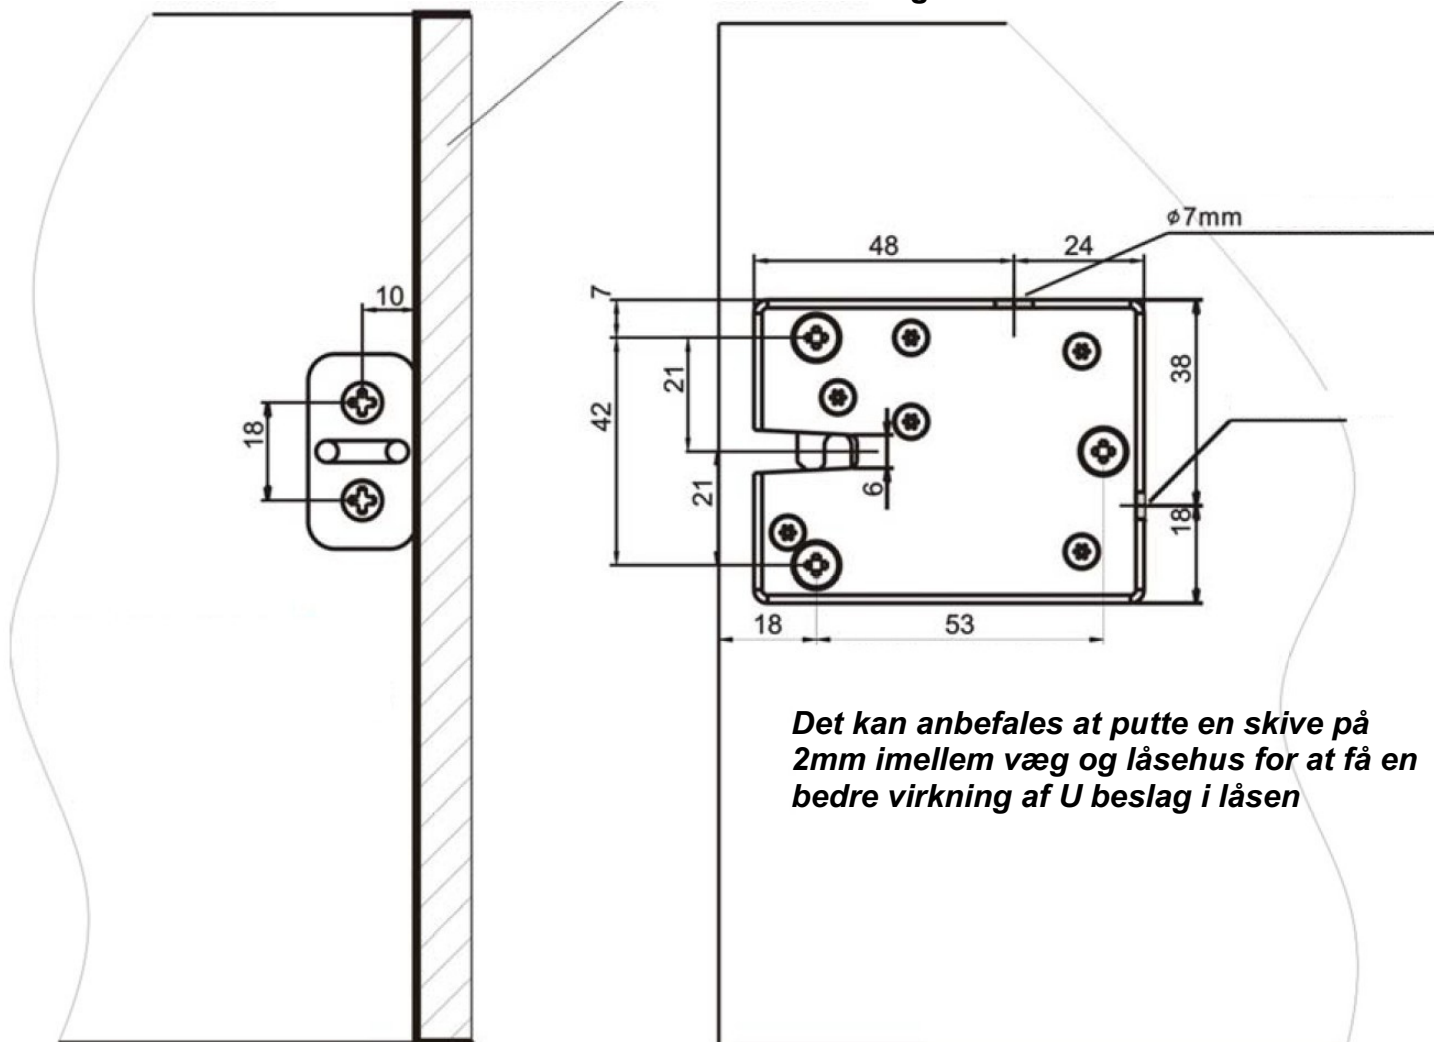

Arbejdes temperatur: -20°C ~ +60°C

Størrelse L B H: 72mm*56mm*13,8mm

Beskyttelses klasse: Ip20

VIGTIGT DA LÅSEN IKKE SELV SLIPPER SPOLE SPÆNDINGEN, KAN DER MAKS. VÆRE SPÆNDING PÅ SPOLEN I 10 SEK. VED OPLÅSNING.

Dimension:

Låseenhed

U beslag

Montage

1. Låsen
2. U beslag
3. M4x12mm rund hoved skrue med skiver
4. M4x8mm flad skrue

Kabinet dør

Kabinet ramme

Kabinet væg