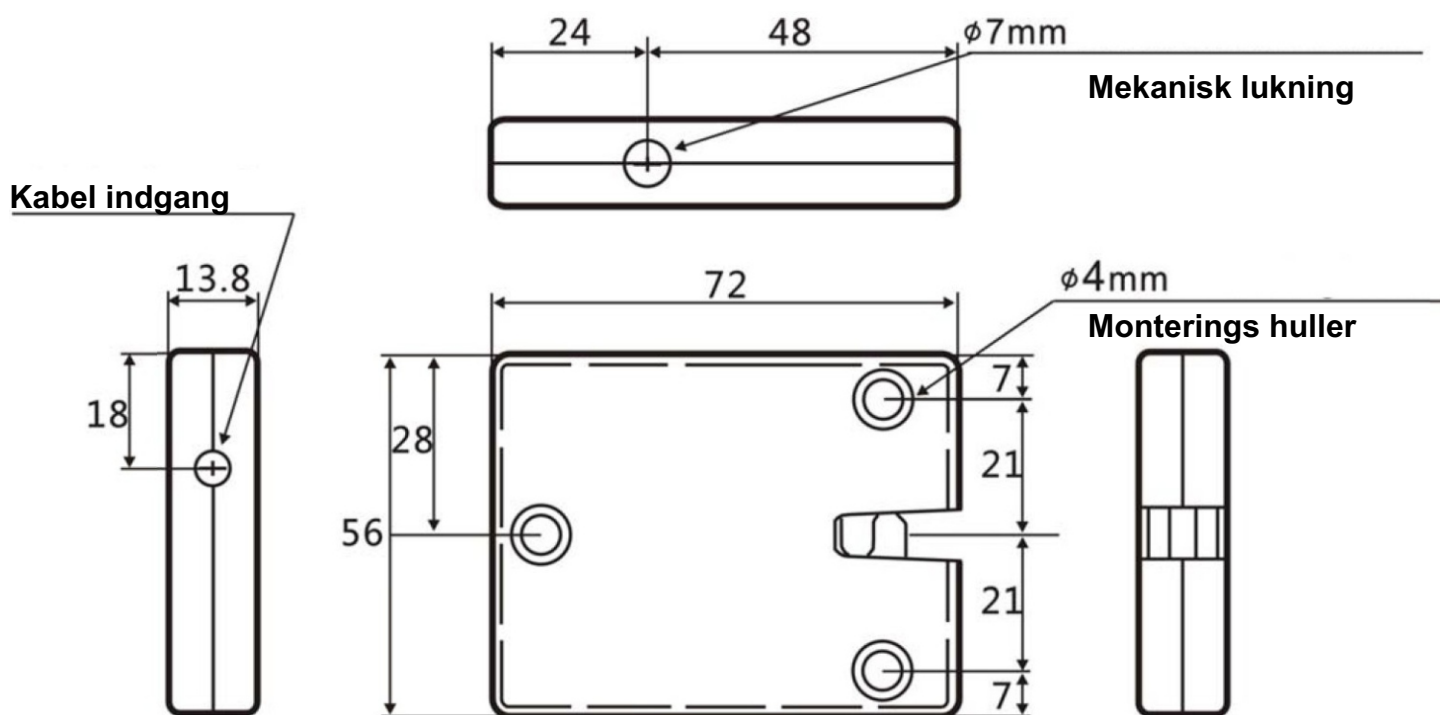

Elektrisk kabinet lås med status melding

Beskrivelse:

Vare nummer: 2800.0456

Denne lås er designet til brug i skuffer, skabe og post bokse.

Overflade montering enten vertikalt eller horisontal, skaber en nem og fleksibel montering. Låsen kan monteres til alle typer af adgangskontrol systemer eller fjernbetjening. Indbygget tilbagemelder med signal for oplåst/aflåst. Nød / test oplåsning kan gøres direkte på oversiden af Låsen ved hjælp af f.eks. kuglepen eller skruetrækker.

Arbejdes temperatur: -20°C ~ +60°C

Størrelse L B H: 72mm*56mm*13,8mm

Beskyttelses klasse: Ip20

VIGTIGT DA LÅSEN IKKE SELV SLIPPER SPOLE SPÆNDINGEN, KAN DER MAKS. VÆRE SPÆNDING PÅ SPOLEN I 10 SEK. VED OPLÅSNING.

Dimension:

Låseenhed

U beslag

Montage

1. Låsen
2. U beslag
3. M4x12mm rund hoved skrue med skiver
4. M4x8mm flad skrue

Kabinet dør

Kabinet ramme

Kabinet væg