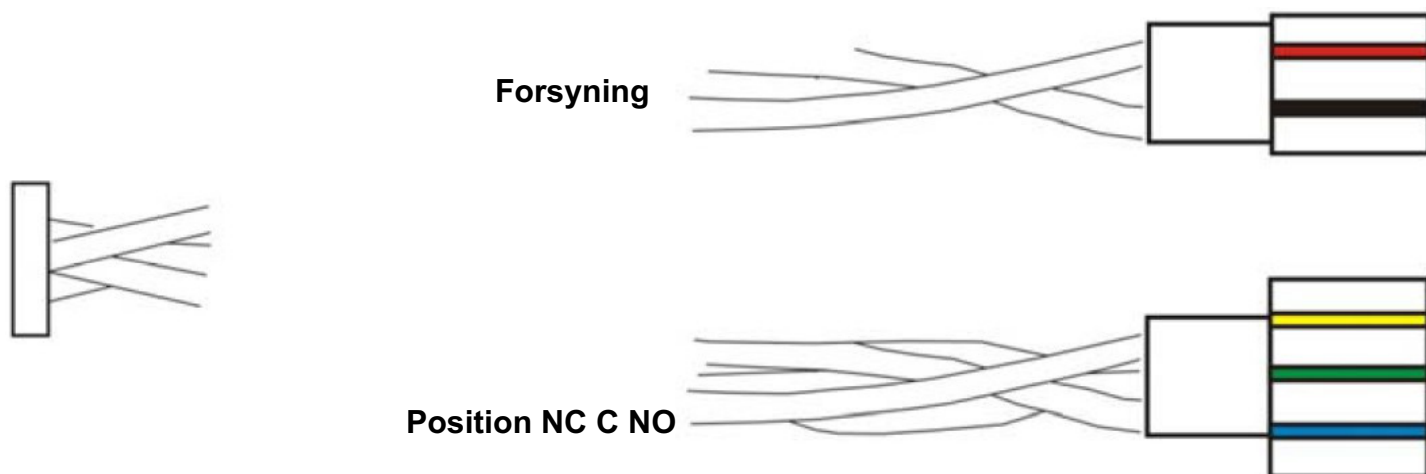

Forbindelse af ledninger:

Rød: +12V
Sort: -0V

Gul: C
Grøn: NO - aflåst
Blå: NC - ulåst

Enhed i rustfrit materiale

Låsen der passer ind overalt i skuffer og skabe med automatisk åbning af dør/skuffe!