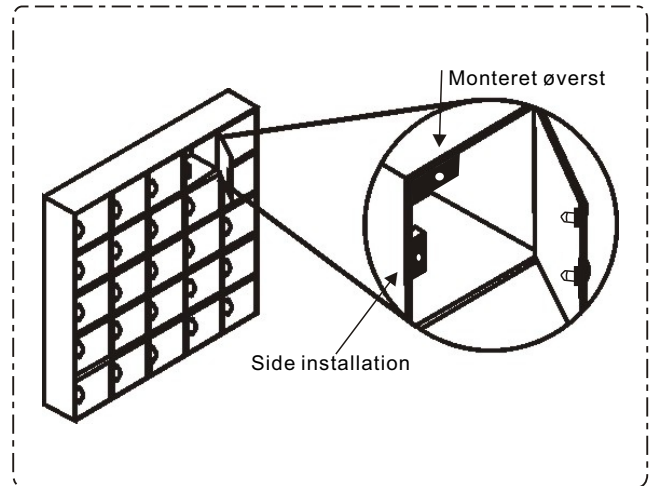

YLI ELECTRONIC

Electric Cabinet Lock

Model:YE-302A / 28000463

Specification

- Størrelse:
54.5Lx41Bx28H(mm)
- Bolt størrelse:
10Lx10Wx10H(mm)
- Spænding: 12VDC
- Forbrug: 0.6A
- Temp.: -40 °C~+50°C
- Egenet til skabe eller skuffer
- Vægt:
0.18 kg

Installation

Installation