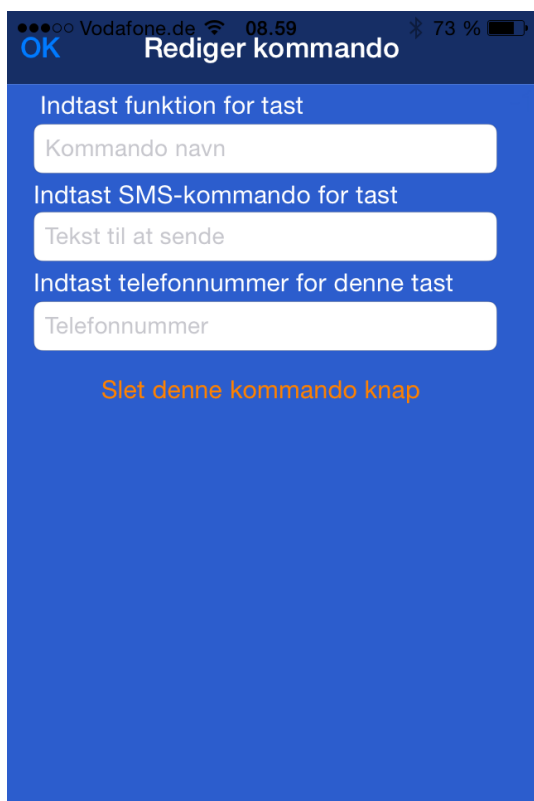

## Standard SSI app ved start

Hver af disse taster har en funktion, til at aktivere en sendt SMS, til det pågældende produkt.

Start med indtastning af jeres SIM kort telefon nummer.

Herefter indtast den kommando der tilknytter sig til jeres produkt, her som eksempel på SSI 500 alarm kommandoer.

Disse kommandoer kan altid rettes senere.

Denne tast på forsiden af app leder direkte til vores hjemmeside, for vejledninger og naturligvis til et eventuelt nyt køb af næste spændende produkt fra os.

Ekstra funktioner eller bare flere steder hvor der er installeret et GSM produkt som for eksempel i (sommerhus).  
Tryk på flere funktioner: +

Tryk på + for en ny funktion:

Følgende billede vises for denne handling.

Indtast navn på funktion, så det er entydigt.

Indtast kommando for denne handling ifølge vejledningen for GSM produktet.

Hvis det er et andet produkt end alarmen så indtast SIM kort nummeret på enheden.