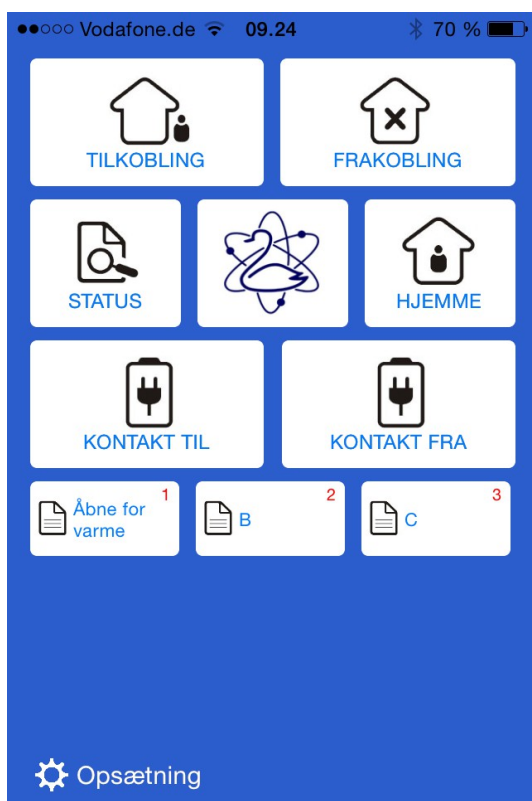

Tryk på + for en ny funktion:

Følgende billede vises for denne handling.

Indtast navn på funktion, så det er entydigt.

Indtast kommando for denne handling ifølge vejledningen for GSM produktet.

Hvis det er et andet produkt end alarmen så indtast SIM kort nummeret på enheden.

## Eksempel

Hermed er den nye funktions tast skabt og er en del af app.

Et tryk på tast vil aktivere en SMS sendt til det produkt som er monteret i sommerhus.

Sådan bygges flere taster til forskellige andre funktioner.

Som det kan ses, har vi nummeret hver ekstra tast så det bliver nemmere at bruge.

Ekstra tast funktioner kan der i princip tilføjes lige så mange man ønsker, men begrænsningen ligger naturligvis i overskueligheden.