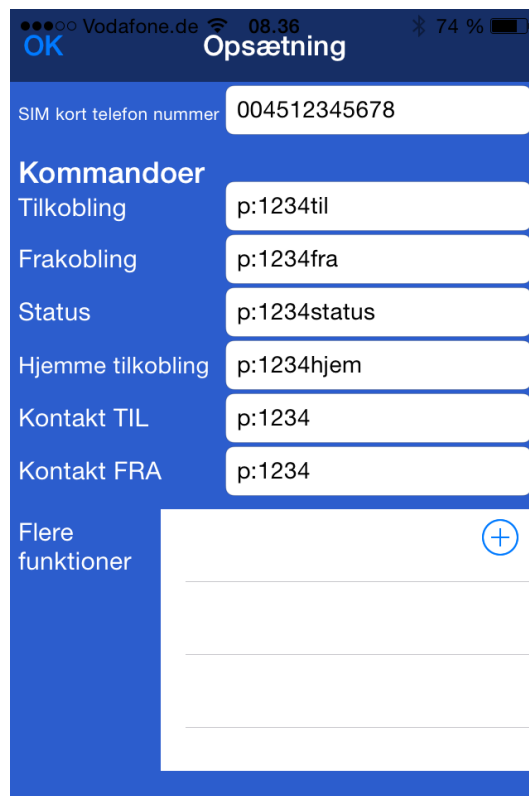

## Standard SSI app ved start

Hver af disse taster har en funktion, til at aktivere en sendt SMS, til det pågældende produkt.

Start med indtastning af jeres SIM kort telefon nummer.

Herefter indtast den kommando der tilknytter sig til jeres produkt, her som eksempel på SSI 500 alarm kommandoer.

Test herefter funktioner på alarm ved at taste hver enkelt tast.

Hvert produkt har sine egne kommandoer så kontroller i vejledning for jeres produkt.

Kommandoer skal skrives som de står i vejledning hverken mere eller mindre.

Disse kommandoer kan altid rettes senere.

Denne tast på forsiden af app leder direkte til vores hjemmeside, for vejledninger og naturligvis til et eventuelt nyt køb af næste spændende produkt fra os.

Ekstra funktioner eller bare flere steder hvor der er installeret et GSM produkt som for eksempel i (sommerhus).  
Tryk på flere funktioner: +

Tryk på + for en ny funktion:

Følgende billede vises for denne handling.

Indtast navn på funktion, så det er entydigt.

Indtast kommando for denne handling ifølge vejledningen for GSM produktet.

Hvis det er et andet produkt end alarmen så indtast SIM kort nummeret på enheden.