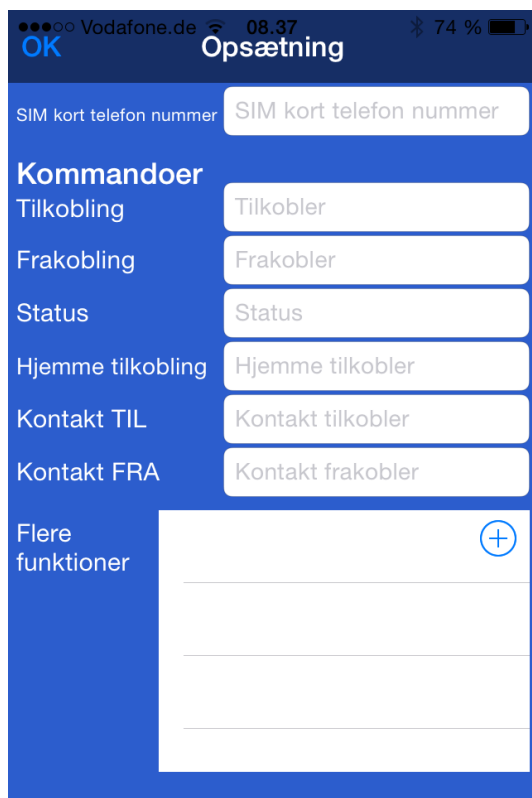

## Ny gratis APP til GSM produkter for iPhone 4S og frem. **SSI-SMS2**

Hent den fra App Store i dag special design til vores SSI tyverialarmer og andre

Vores udviklings afdeling har fremstillet en ny app til brug for vores kunder, produktet er gratis og kan hentes på App Store

## Standard SSI app ved start

Hver af disse taster har en funktion, til at aktivere en sendt SMS, til det pågældende produkt.

Start med indtastning af jeres SIM kort telefon nummer.

Herefter indtast den kommando der tilknytter sig til jeres produkt, her som eksempel på SSI 500 alarm kommandoer.