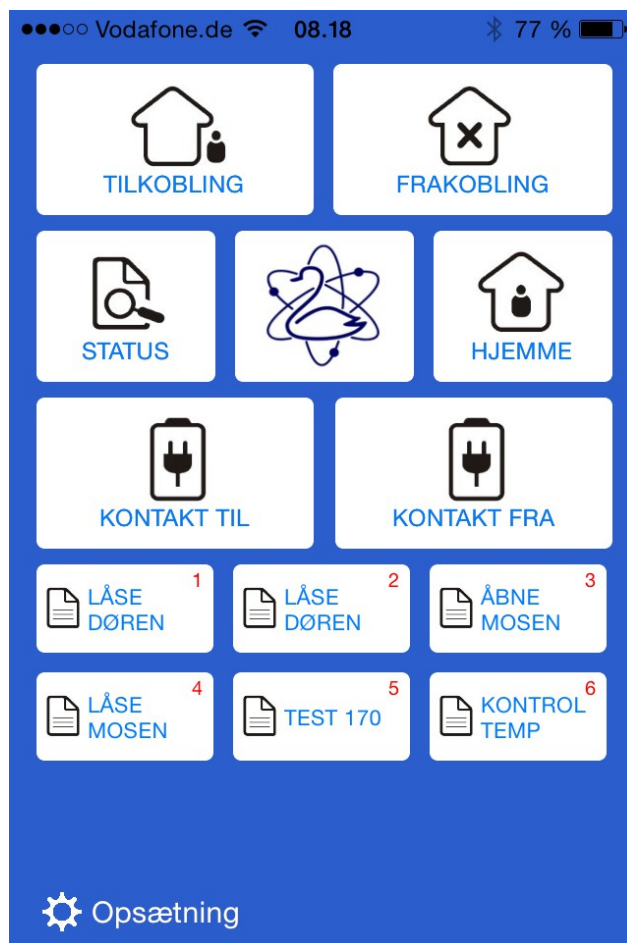

## Ny gratis APP til GSM produkter for iPhone 4S og frem. **SSI-SMS2**

Hent den fra App Store i dag special design til vores SSI tyverialarmer og andre

Vores udviklings afdeling har fremstillet en ny app til brug for vores kunder, produktet er gratis og kan hentes på App Store

## Standard SSI app ved start

Hver af disse taster har en funktion, til at aktivere en sendt SMS, til det pågældende produkt.

Start med indtastning af jeres SIM kort telefon nummer.

Herefter indtast den kommando der tilknytter sig til jeres produkt, her som eksempel på SSI 500 alarm kommandoer.